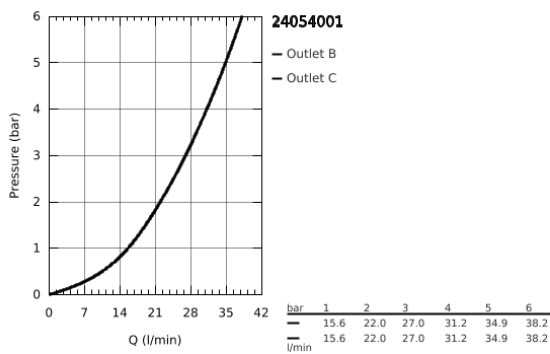

24 054 001 **CONCETTO EGYKAROS KEVERŐ, 2-UTAS VÁLTÓVAL**

TERMÉKLEÍRÁS

- készreszerelő készletként:
- GROHE Rapido SmartBox (35 600/35 604)
- **GROHE SilkMove** 46 mm-es kerámiabetét
- **GROHE StarLight** króm felület
- fali rozetta GROHE FastFixation-el (rejtett rozetta és tengelytömítés, rejtett rögzítés)
- fém rozetta, utólagosan 6°-al állítható
- Fém fogantyú
- **automata 2-utas vezérlő**
- átfolyási teljesítmény:
kimenet B = 27 liter/perc, kimenet C = 27 liter/perc
- beépítőkészlet nélkül

24 054 001 **CONCETTO EGYKAROS KEVERŐ, 2-UTAS VÁLTÓVAL**

ALKATRÉSZEK

- 1: Fogantyú (Order-nr. 46723000)
- 2: Rozetta (Order-nr. 48429000)
- 3: szerelőlap (Order-nr. 48440000)
- 4: Kupak (Order-nr. 06874000)
- 5: Átváltó (Order-nr. 48442000)
- 6: Kartus (keverő) (Order-nr. 46048000)
- 7: Visszafolyásgátló (Order-nr. 49085000)
- 8: Tömítés (Order-nr. 48360000)
- 9: Hőmérséklet-határoló (Order-nr. 46375000)*
- 10: Visszafolyás-gátló szelep (EN1717) (Order-nr. 14055000)*
- 11: Univerzális hosszabbító készlet, 25 mm (Order-nr. 14056000)*
- 12: Átváltó (Order-nr. 48444000)*
- 13: Univerzális hosszabbító készlet, 50 mm (Order-nr. 14057000)*
- 14: Átváltó (Order-nr. 48445000)*