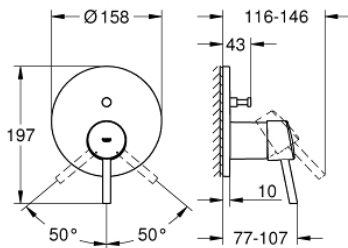

24 054 001 **CONCETTO EGYKAROS KEVERŐ, 2-UTAS VÁLTÓVAL**

TERMÉKLEÍRÁS

- készreszerelő készletként:
- GROHE Rapido SmartBox (35 600/35 604)
- **GROHE SilkMove** 46 mm-es kerámiabetét
- **GROHE StarLight** króm felület
- fali rozetta GROHE FastFixation-el (rejtett rozetta és tengelytömítés, rejtett rögzítés)
- fém rozetta, utólagosan 6°-al állítható
- Fém fogantyú
- **automata 2-utas vezérlő**
- átfolyási teljesítmény:
kimenet B = 27 liter/perc, kimenet C = 27 liter/perc
- beépítőkészlet nélkül

24 054 001 **CONCETTO EGYKAROS KEVERŐ, 2-UTAS VÁLTÓVAL**

ALKATRÉSZEK

- 1: Fogantyú (Order-nr. 46723000)
- 2: Rozetta (Order-nr. 48429000)
- 3: szerelőlap (Order-nr. 48440000)
- 4: Kupak (Order-nr. 06874000)
- 5: Átváltó (Order-nr. 48442000)
- 6: Kartus (keverő) (Order-nr. 46048000)
- 7: Visszafolyásgátló (Order-nr. 49085000)
- 8: Tömítés (Order-nr. 48360000)
- 9: Hőmérséklet-határoló (Order-nr. 46375000)*
- 10: Visszafolyás-gátló szelep (EN1717) (Order-nr. 14055000)*
- 11: Univerzális hosszabbító készlet, 25 mm (Order-nr. 14056000)*
- 12: Átváltó (Order-nr. 48444000)*
- 13: Univerzális hosszabbító készlet, 50 mm (Order-nr. 14057000)*
- 14: Átváltó (Order-nr. 48445000)*