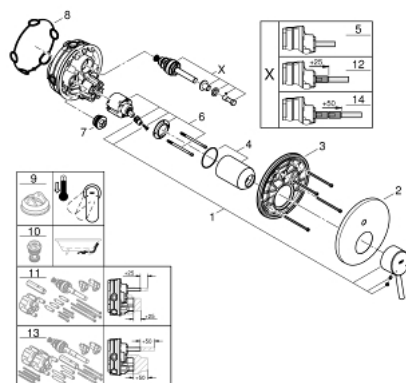

24 054 001 **CONCETTO EGYKAROS KEVERŐ, 2-UTAS VÁLTÓVAL**

TERMÉKLEÍRÁS

- készreszerelő készletként:
- GROHE Rapido SmartBox (35 600/35 604)
- **GROHE SilkMove** 46 mm-es kerámiabetét
- **GROHE StarLight** króm felület
- fali rozetta GROHE FastFixation-el (rejtett rozetta és tengelytömítés, rejtett rögzítés)
- fém rozetta, utólagosan 6°-al állítható
- Fém fogantyú
- **automata 2-utas vezérlő**
- átfolyási teljesítmény:
kimenet B = 27 liter/perc, kimenet C = 27 liter/perc
- beépítőkészlet nélkül

24 054 001 **CONCETTO EGYKAROS KEVERŐ, 2-UTAS VÁLTÓVAL**

ALKATRÉSZEK

- 1: Fogantyú (Order-nr. 46723000)
- 2: Rozetta (Order-nr. 48429000)
- 3: szerelőlap (Order-nr. 48440000)
- 4: Kupak (Order-nr. 06874000)
- 5: Átváltó (Order-nr. 48442000)
- 6: Kartus (keverő) (Order-nr. 46048000)
- 7: Visszafolyásgátló (Order-nr. 49085000)
- 8: Tömítés (Order-nr. 48360000)
- 9: Hőmérséklet-határoló (Order-nr. 46375000)*
- 10: Visszafolyás-gátló szelep (EN1717) (Order-nr. 14055000)*
- 11: Univerzális hosszabbító készlet, 25 mm (Order-nr. 14056000)*
- 12: Átváltó (Order-nr. 48444000)*
- 13: Univerzális hosszabbító készlet, 50 mm (Order-nr. 14057000)*
- 14: Átváltó (Order-nr. 48445000)*